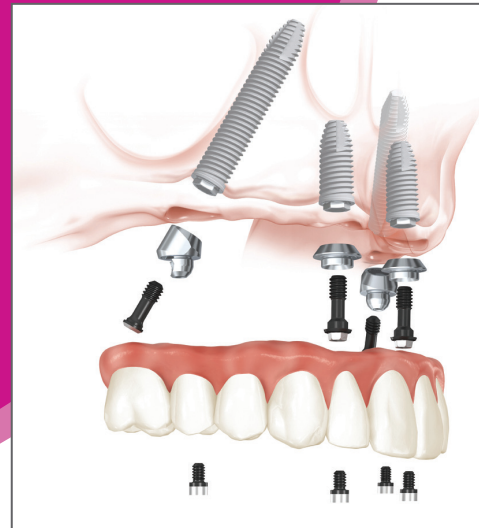

**Reforzar la
restauración con
un poste dentro
de la raíz**

Carillas antiaging

**No esconda
sus dientes
desgastados al
sonreír!**

**Rejuvenecimiento
de la sonrisa**

**Remodelado
de contornos
dentales perdidos**

**Sin limar
su diente**

Implantes Orales

Extracción e implante en la misma sesión

Técnica del all on four

A los 6 meses se cambian la prótesis por una definitiva

4 implantes soportando los dientes superiores o inferiores

El paciente sale con los dientes postizos roscados a los implantes el mismo día

Técnica all on four

Todo con cuatro implantes. Dos van inclinados.

Es un sistema vanguardista de rehabilitación oral, sin esperas, inmediato. No es necesaria la regeneración ósea. Tiene un 99% de éxitos. Muy seguro y fiable.